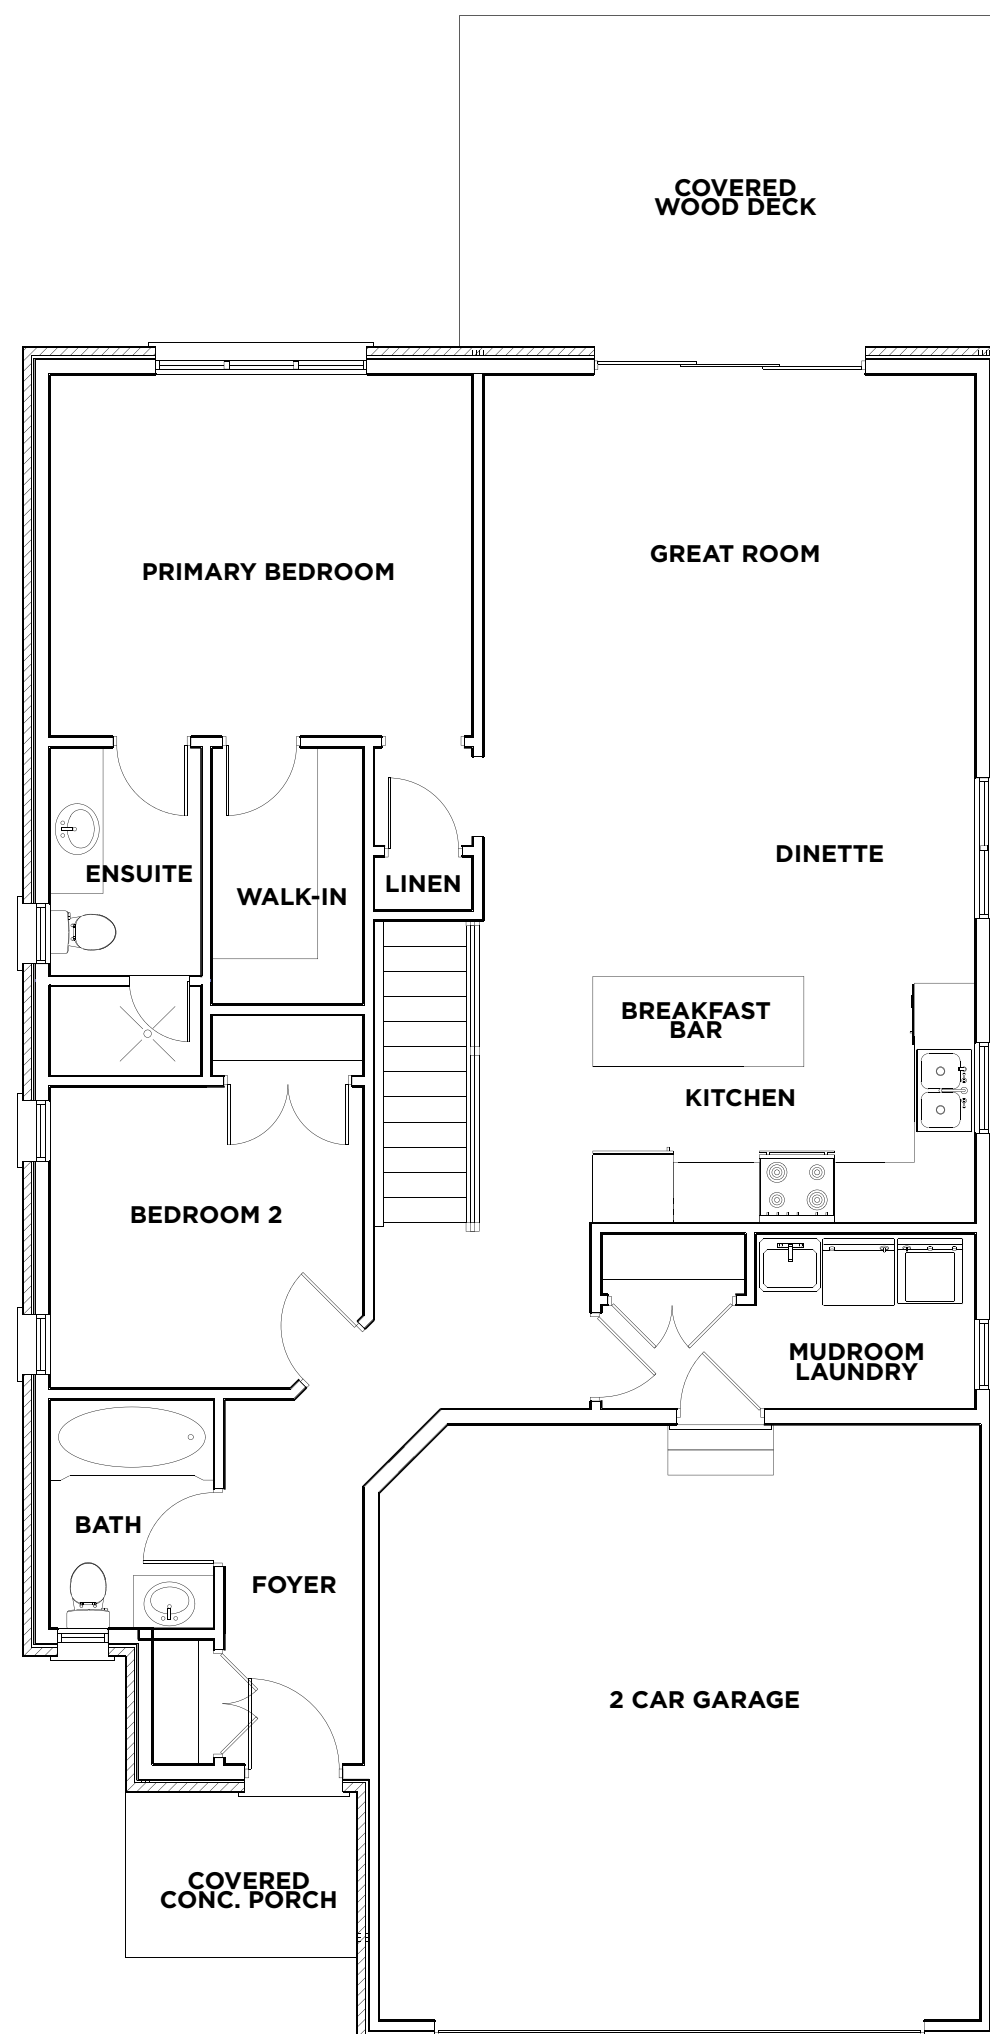

THE ABBY

1,293 ft²
BUNGALOW

2 2

[MORE JARVIS HOMES HERE](#)