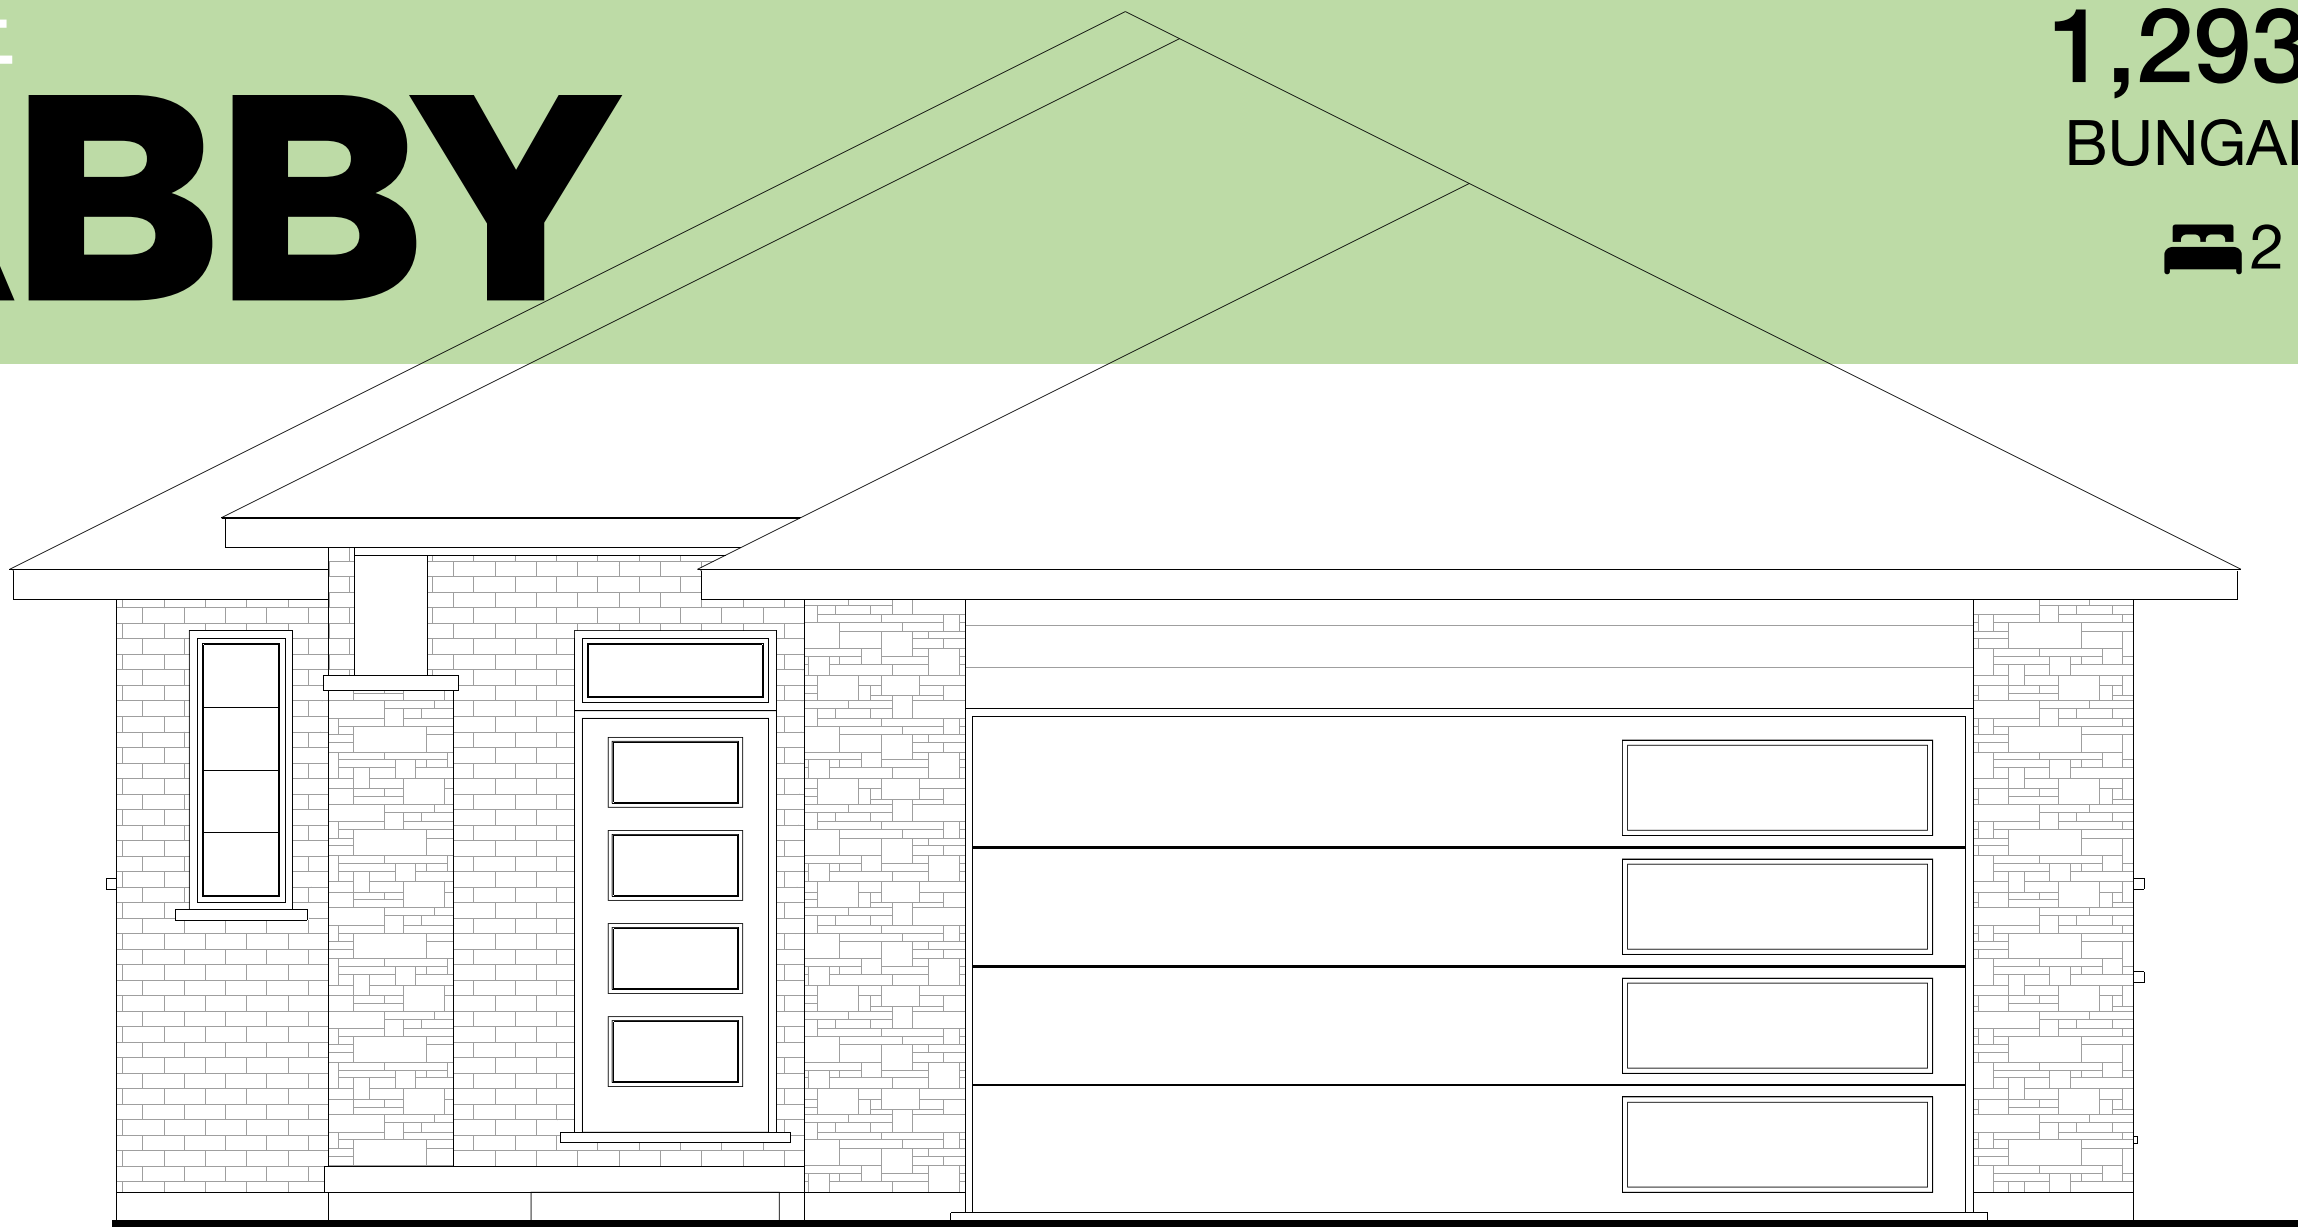

THE ABBY

1,293 ft²
BUNGALOW

2 2

[MORE JARVIS HOMES HERE](#)