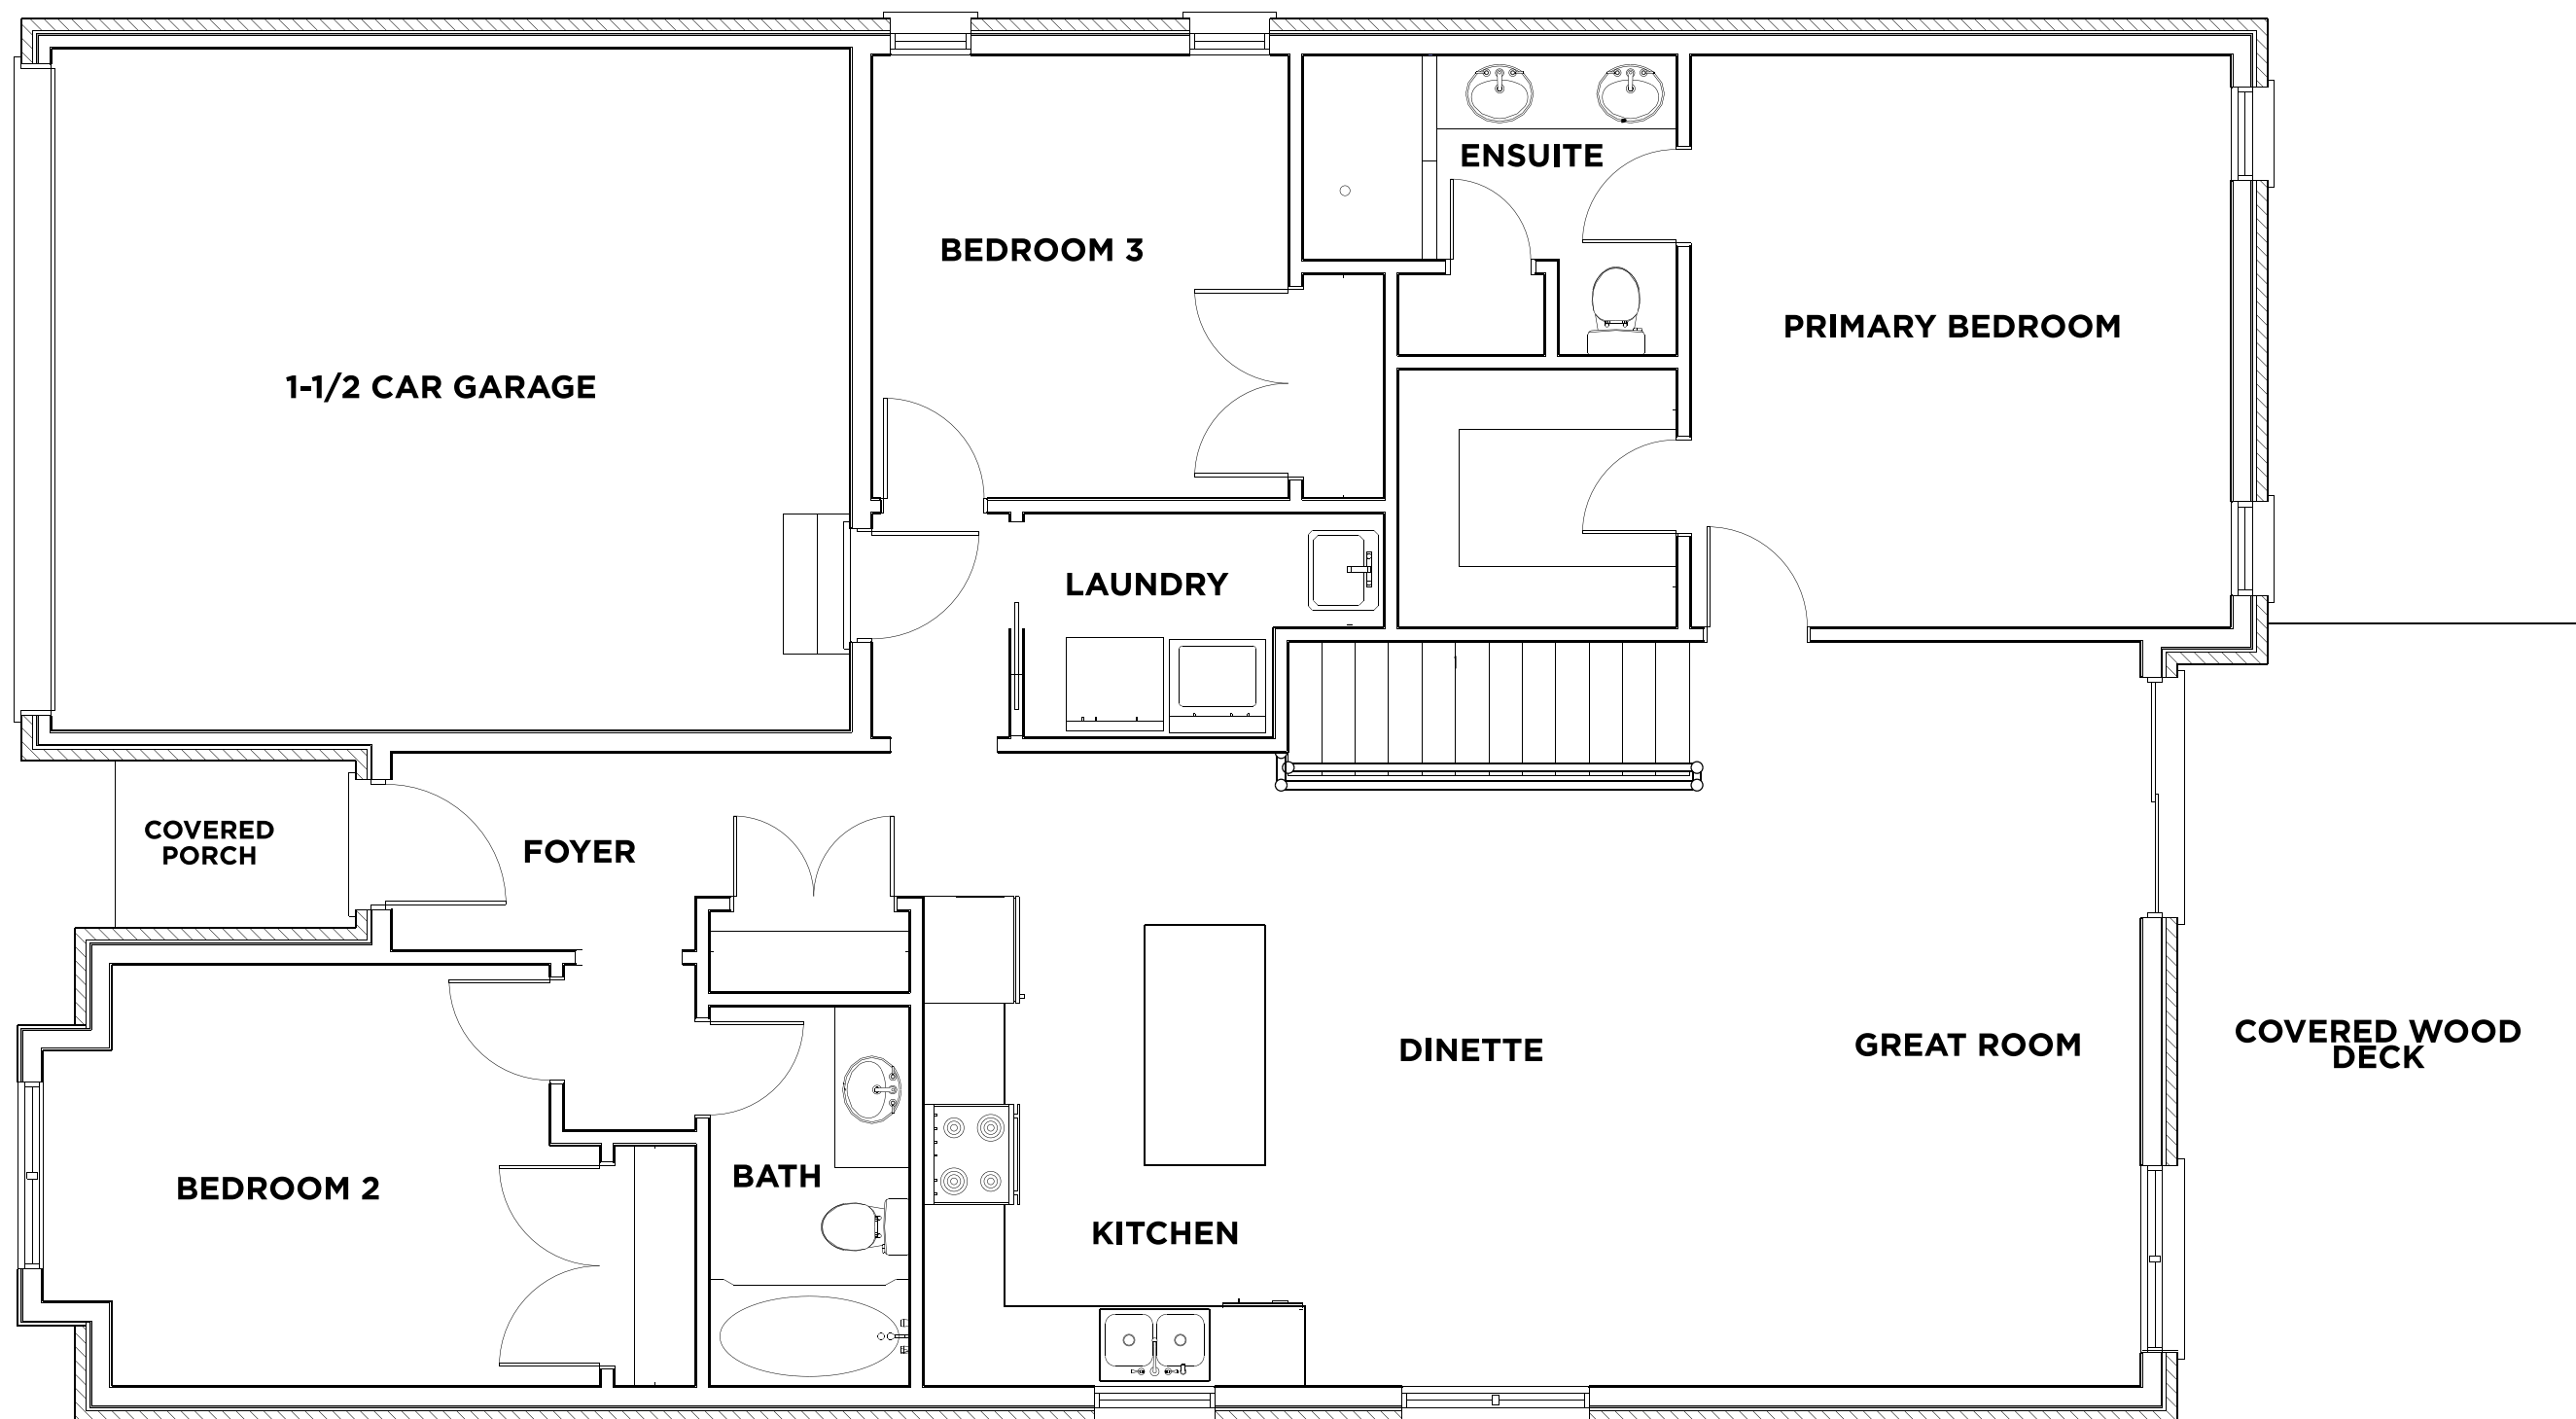

# THE DEVYN

1,503 ft<sup>2</sup>  
BUNGALOW

3 2

[MORE JARVIS HOMES HERE](#)